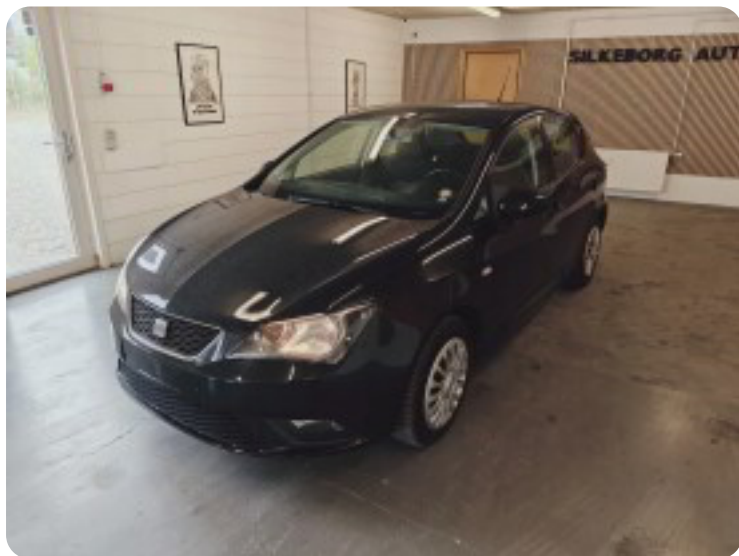

Specifikationer

Km
178.000

Km/l
16,9

1. registrering
November 2012

Modelår
2013

Nypris
DKK 162.400,-

HK / Nm
85 HK / 132 Nm

Type
Halvkombi

0-100 km/t
11,8 sek

Tophastighed
177 km/t

Drivmiddel
Benzin

Trækjul
Forhjul

Tank
45 l

Grøn ejeravgift
DKK 2.200,- / årligt

Geartype
Manuelt gear

Gear
5 gear

Seat Ibiza

16V Style

Solgt

Billeder (13)

Se flere billeder på: kjellerupbiler.dk/biler/seat-ibiza-16v-style-d0gctjimp0mx

Udstyrsliste (14)

A
ABS bremsler Aircondition Alarm Antispin

C
CD afspiller Centrallås