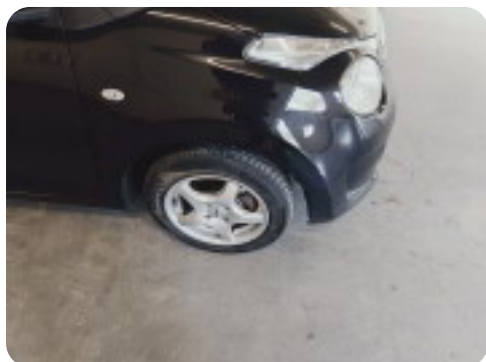

0-100 km/t
14,3 sek

Tophastighed
157 km/t

Drivmiddel
Benzin

Trækjul
Forhjul

Tank
35 l

Grøn ejeravgift
DKK 780,- / årligt

Geartype
Manuelt gear

Gear
5 gear

Citroën C1

e-VTi 68 Shine Airscape

Solgt

Billeder (16)

Se flere billeder på: kjellerupbiler.dk/biler/citroen-c1-e-vti-68-shine-airscape-b1dnpkxkppf

Udstyrsliste (22)

A

ABS bremses Aircondition Alufælge Antispin Armlæn