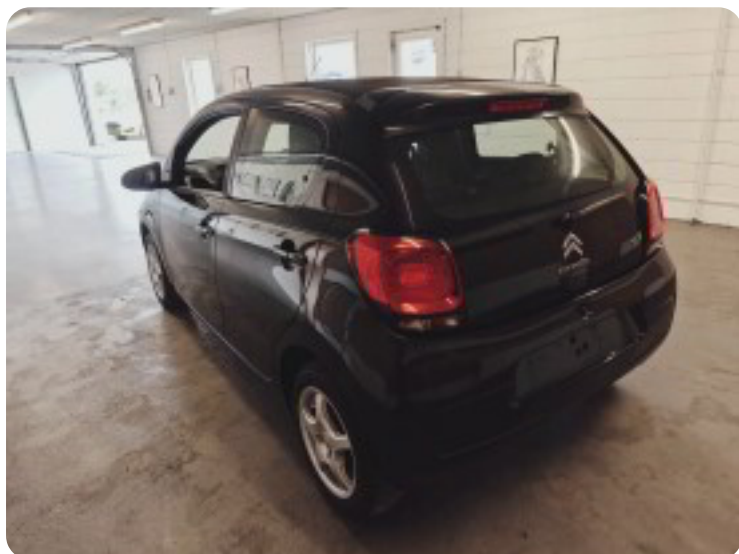

Specifikationer

Km
289.000

Km/l
26,3

1. registrering
Oktober 2015

Modelår
2015

Nypris
DKK 132.992,-

HK / Nm
68 HK / 95 Nm

Type
Mikro

0-100 km/t
14,3 sek

Tophastighed
157 km/t

Drivmiddel
Benzin

Trækjul
Forhjul

Tank
35 l

Grøn ejeravgift
DKK 780,- / årligt

Geartype
Manuelt gear

Gear
5 gear

Citroën C1

e-VTi 68 Shine Airscape

Solgt

Billeder (16)

Se flere billeder på: kjellerupbiler.dk/biler/citroen-c1-e-vti-68-shine-airscape-b1dnpkxkppf

Udstyrsliste (22)

A

ABS bremses Aircondition Alufælge Antispin Armlæn