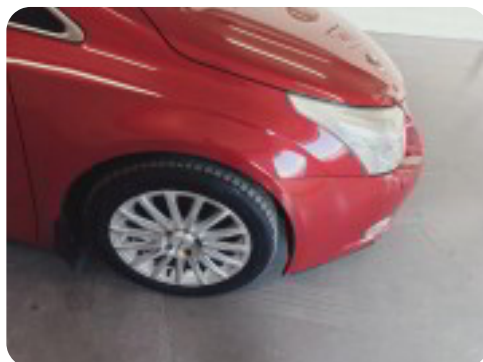

0-100 km/t
10,0 sek

Tophastighed
200 km/t

Drivmiddel
Diesel

Trækjul
Forhjul

Tank
60 l

Grøn ejeravgift
DKK 6.600,- / årligt

Geartype
Manuelt gear

Gear
6 gear

Toyota Avensis

D-4D T3 stc.

Solgt

Billeder (17)

Se flere billeder på: kjellerupbiler.dk/biler/toyota-avensis-d-4d-tx-tysxv5kossw

Udstyrsliste (26)

A

ABS bremses Alufælge Anhængertræk Antispin