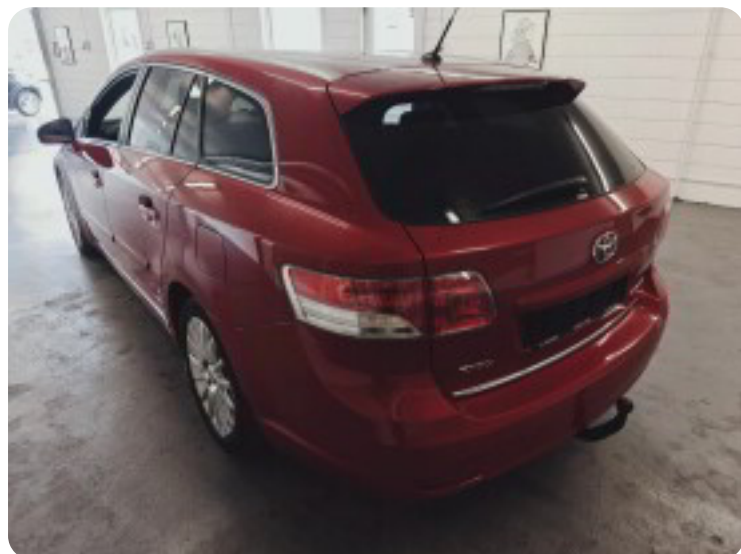

Specifikationer

Km
296.000

Km/l
18,5

1. registrering
Juni 2010

Modelår
2010

Nypris
DKK 436.936,-

HK / Nm
126 HK / 310 Nm

Type
St.car

0-100 km/t
10,0 sek

Tophastighed
200 km/t

Drivmiddel
Diesel

Trækjul
Forhjul

Tank
60 l

Grøn ejeravgift
DKK 6.600,- / årligt

Geartype
Manuelt gear

Gear
6 gear

Toyota Avensis

D-4D T3 stc.

Solgt

Billeder (17)

Se flere billeder på: kjellerupbiler.dk/biler/toyota-avensis-d-4d-tx-tysxv5kossw

Udstyrsliste (26)

A

ABS bremses Alufælge Anhængertræk Antispin

B

Bakkamera

C

CD afspiller Centrallås

E

El-ruder x4 El-spejle

F

Fartpilot Fjernbetjent centrallås Fuldautomatisk klimaanlæg