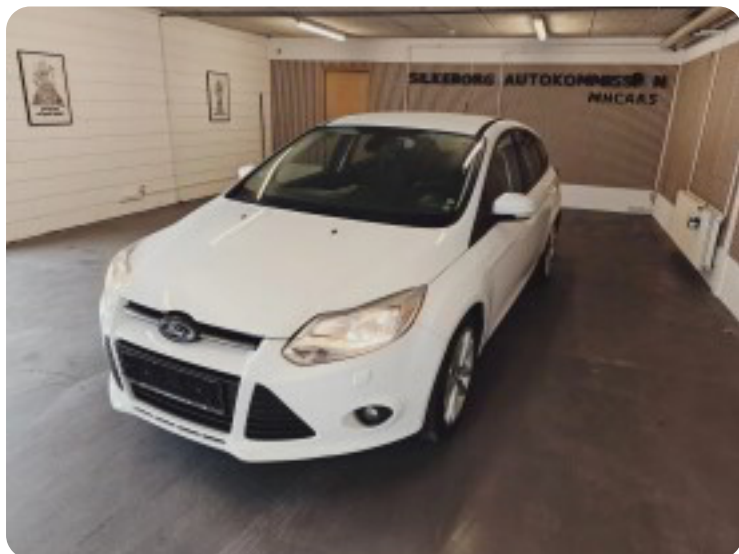

Specifikationer

Km
302.000

Km/l
23,8

1. registrering
September 2011

Modelår
2011

Nypris
DKK 272.203,-

HK / Nm
95 HK / 230 Nm

Type
Halvkombi

0-100 km/t
12,5 sek

Tophastighed
180 km/t

Drivmiddel
Diesel

Trækjul
Forhjul

Tank
53 l

Grøn ejeravgift
DKK 3.620,- / årligt

Gear
Manuelt gear

Gear
6 gear

Ford Focus

TDCi 95 Trend

Solgt

Billeder (18)

Se flere billeder på: kjellerupbiler.dk/biler/ford-focus-tdci-95-trend-5zzi9velwnz

Udstyrsliste (19)

A

ABS bremses Aircondition Alufælge Anhængertræk Antispin