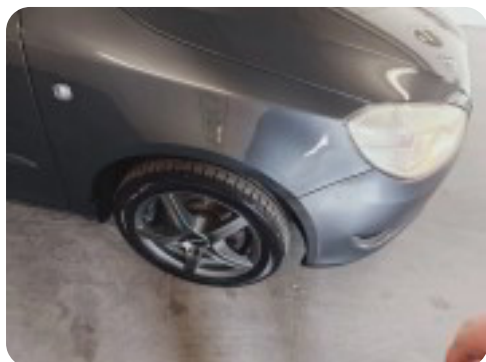

Skoda Fabia

TSi 86 Classic Combi

Solgt

Billeder (18)

Se flere billeder på: kjellerupbiler.dk/biler/skoda-fabia-tsi-86-classic-combi-gwmnjkjmbb

Udstyrsliste (17)

A

ABS bremses Aircondition Alufælge Anhængertræk Antispin