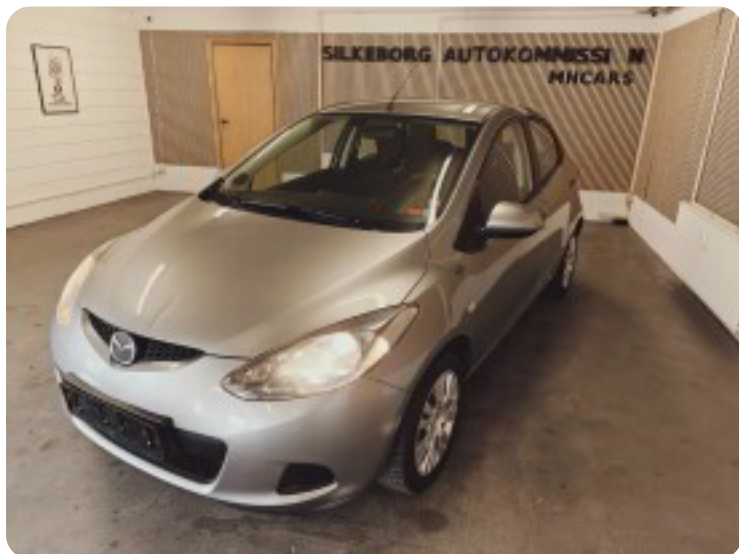

Specifikationer

Km
266.000

Km/l
19,2

1. registrering
September 2009

Modelår
2009

Nypris
DKK 172.475,-

HK / Nm
86 HK / 122 Nm

Type
Halvkombi

0-100 km/t
12,9 sek

Tophastighed
172 km/t

Drivmiddel
Benzin

Trækjul
Forhjul

Tank
43 l

Grøn ejerafgift
DKK 1.500,- / årligt

Geartype
Manuelt gear

Gear
5 gear

Mazda 2

Premium

Solgt

Billeder (18)

Se flere billeder på: kjellerupbiler.dk/biler/mazda-2-premium-jwzjligdbye

Udstyrsliste (15)

A

ABS bremses Aircondition Alufælge Anhængertræk Antispin