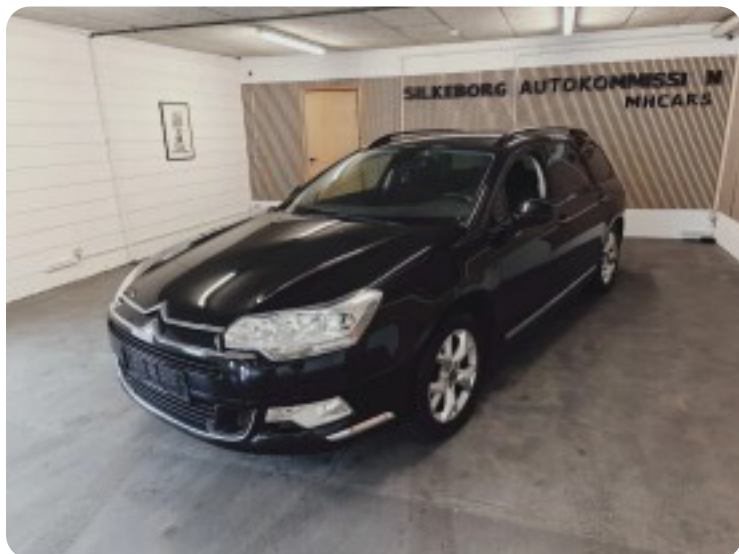

Specifikationer

Km
278.000

Km/l
16,4

1. registrering
November 2008

Modelår
2008

Nypris
DKK 382.046,-

HK / Nm
138 HK / 320 Nm

Type
St.car

0-100 km/t
12,1 sek

Tophastighed
200 km/t

Drivmiddel
Diesel

Trækjul
Forhjul

Tank
71 l

Grøn ejeravgift
DKK 7.600,- / årligt

Gear
Manuelt gear

Gear
6 gear

Citroën C5

HDi 138 Comfort Tourer

Solgt

Billeder (18)

Se flere billeder på: kjellerupbiler.dk/biler/citroen-c5-hdi-138-comfort-tourer-bqmpr6anb6i

Udstyrsliste (22)

A

ABS bremses Aircondition Alarm Alufølge Anhængertræk Antispin