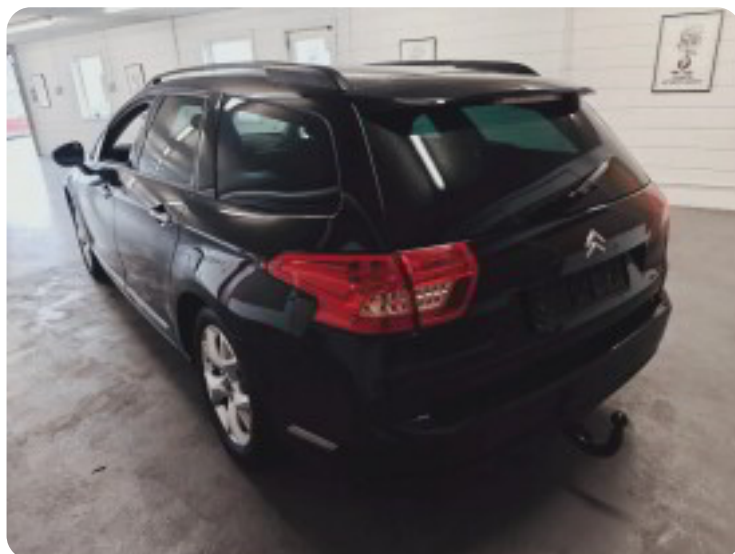

Specifikationer

Km
278.000

Km/l
16,4

1. registrering
November 2008

Modelår
2008

Nypris
DKK 382.046,-

HK / Nm
138 HK / 320 Nm

Type
St.car

Citroën C5

HDi 138 Comfort Tourer

Solgt

Billeder (18)

Se flere billeder på: kjellerupbiler.dk/biler/citroen-c5-hdi-138-comfort-tourer-bqmpr6anb6i

Udstyrsliste (22)

A

ABS bremses Aircondition Alarm Alufølge Anhængertræk Antispin