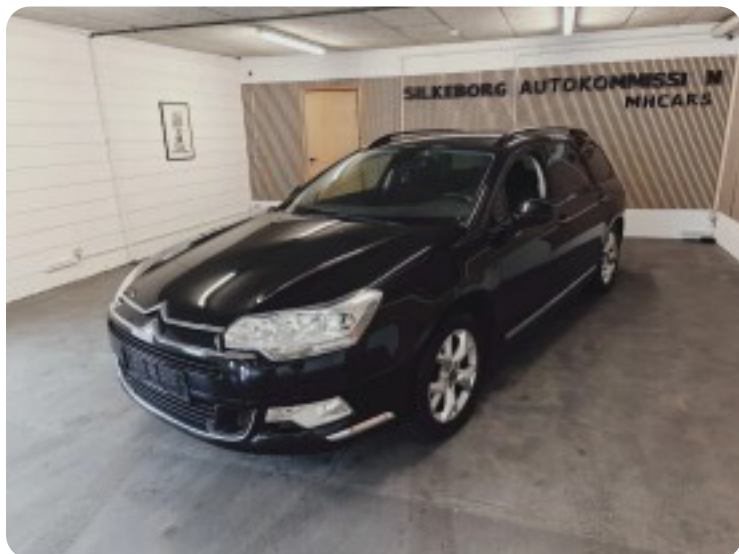

Specifikationer

Km
278.000

Km/l
16,4

1. registrering
November 2008

Modelår
2008

Nypris
DKK 382.046,-

HK / Nm
138 HK / 320 Nm

Type
St.car

0-100 km/t
12,1 sek

Tophastighed
200 km/t

Drivmiddel
Diesel

Trækjul
Forhjul

Tank
71 l

Grøn ejeravgift
DKK 7.600,- / årligt

Geartype
Manuelt gear

Gear
6 gear

Citroën C5

HDi 138 Comfort Tourer

Solgt

Billeder (18)

Se flere billeder på: kjellerupbiler.dk/biler/citroen-c5-hdi-138-comfort-tourer-bqmpr6anb6i

Udstyrsliste (22)

A

ABS bremses Aircondition Alarm Alufølge Anhængertræk Antispin