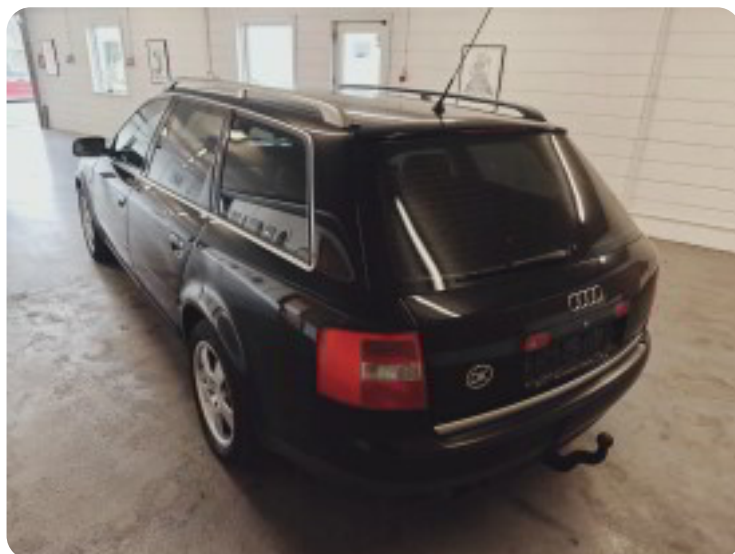

Billeder (18)

Se flere billeder på: kjellerupbiler.dk/biler/audi-a6-avant-limited-edition-multitr-hdyxb1dqwiq