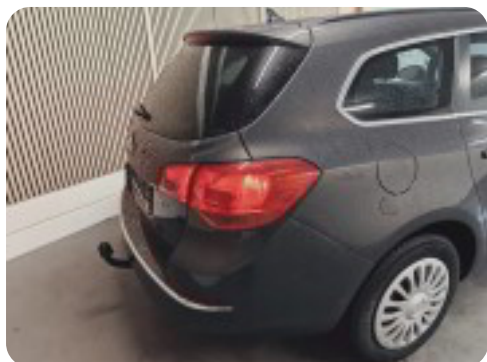

Opel Astra

CDTi 136 Innovation Sports Tourer

Solgt

Billeder (18)

Se flere billeder på: kjellerupbiler.dk/biler/opel-astra-cdti-136-innovation-sports-tourer-tjvztcitkgu

Udstyrsliste (20)

A

ABS bremses Antispin Armlæn