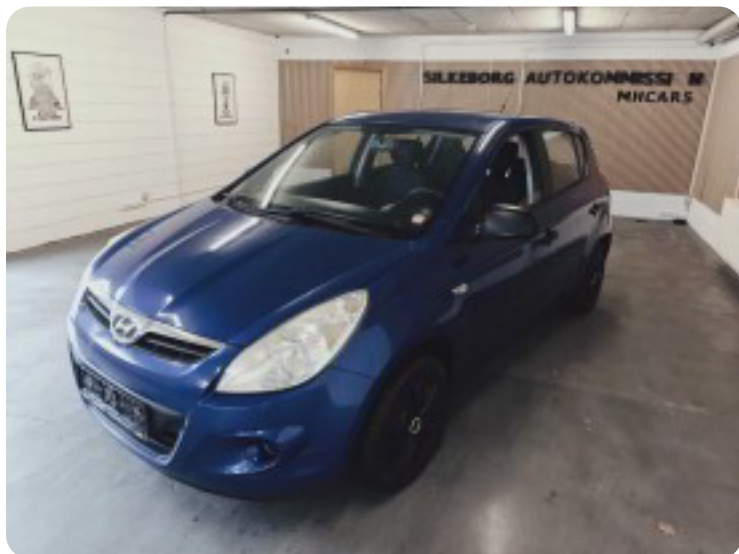

Specifikationer

Km
220.000

Km/l
19,2

1. registrering
Maj 2009

Modelår
2009

Nypris
DKK 129.995,-

HK / Nm
78 HK / 119 Nm

Type
Halvkombi

0-100 km/t
12,9 sek

Tophastighed
165 km/t

Drivmiddel
Benzin

Trækjul
Forhjul

Tank
45 l

Grøn ejeravgift
DKK 1.500,- / årligt

Geartype
Manuelt gear

Gear
5 gear

Hyundai i20

Classic

Solgt

Billeder (17)

Se flere billeder på: kjellerupbiler.dk/biler/hyundai-i20-classic-l4buazwhlku

Udstyrsliste (12)

A

ABS bremses Antispin