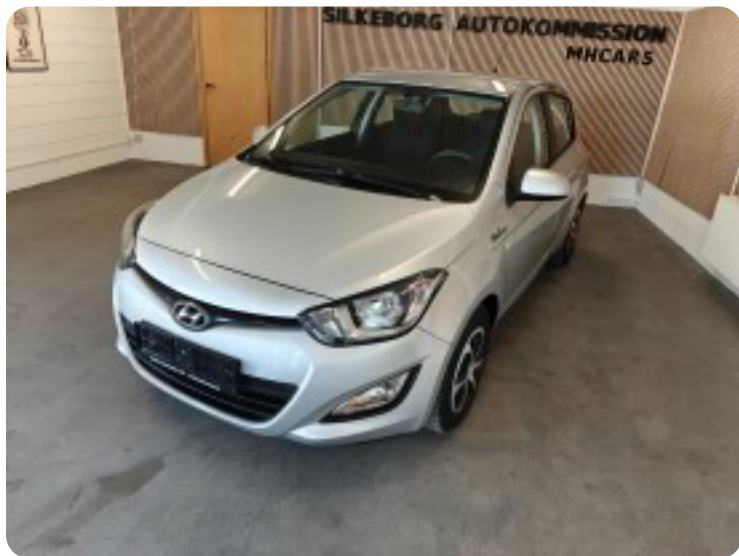

## Specifikationer

Km  
235.000

Km/l  
27,8

1. registrering  
September 2012

Modelår  
2012

Nypris  
DKK 154.998,-

HK / Nm  
75 HK / 180 Nm

Type  
Halvkombi

0-100 km/t  
15,9 sek

Tophastighed  
160 km/t

Drivmiddel  
Diesel

Trækjul  
Forhjul

Tank  
45 l

Grøn ejeravgift  
DKK 2.640,- / årligt

Geartype  
Manuelt gear

Gear  
6 gear

## Hyundai i20

CRDi 75 Comfort

**Solgt**

## Billeder (18)

Se flere billeder på: [kjellerupbiler.dk/biler/hyundai-i20-crdi-75-comfort-lyrtwgu1xkc](http://kjellerupbiler.dk/biler/hyundai-i20-crdi-75-comfort-lyrtwgu1xkc)