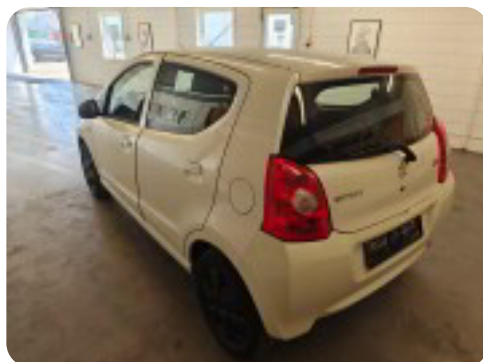

Specifikationer

Km
208.000

Km/l
22,7

1. registrering
August 2009

Modelår
2009

Nypris
DKK 99.000,-

HK / Nm
68 HK / 90 Nm

Type
Mikro

0-100 km/t
14,0 sek

Tophastighed
155 km/t

Drivmiddel
Benzin

Trækjul
Forhjul

Tank
35 l

Grøn ejeravgift
DKK 780,- / årligt

Geartype
Manuelt gear

Gear
5 gear

Suzuki Alto

Comfort

Solgt

Billeder (15)

Se flere billeder på: kjellerupbiler.dk/biler/suzuki-alto-comfort-4wql2zepqhe

Udstyrsliste (12)

A

ABS bremses Antispin