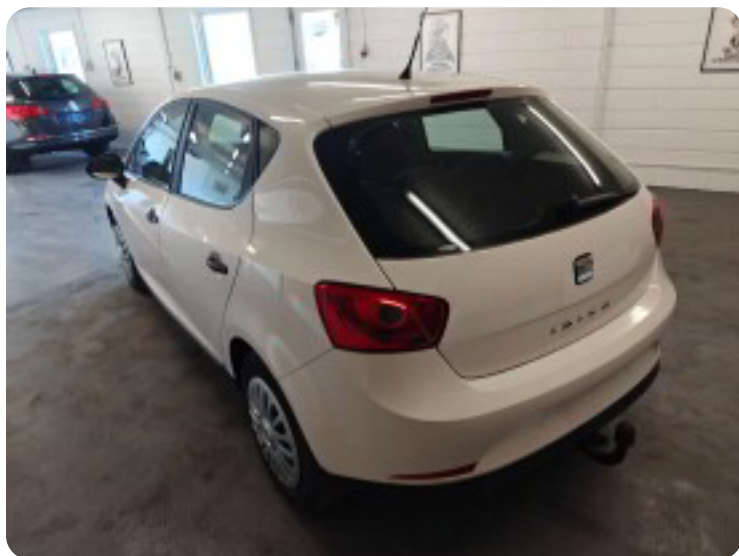

Specifikationer

Km
270.000

Km/l
16,1

1. registrering
Juli 2009

Modelår
2009

Nypris
DKK 163.351,-

HK / Nm
85 HK / 130 Nm

Type
Halvkombi

0-100 km/t
11,9 sek

Tophastighed
177 km/t

Drivmiddel
Benzin

Trækjul
Forhjul

Tank
45 l

Grøn ejeravgift
DKK 2.960,- / årligt

Geartype
Manuelt gear

Gear
5 gear

Seat Ibiza

16V 85 Reference

Solgt

Billeder (18)

Se flere billeder på: kjellerupbiler.dk/biler/seat-ibiza-16v-85-reference-tkijacveuh5

Udstyrsliste (16)

A

ABS bremses Aircondition Anhængertræk Antispin