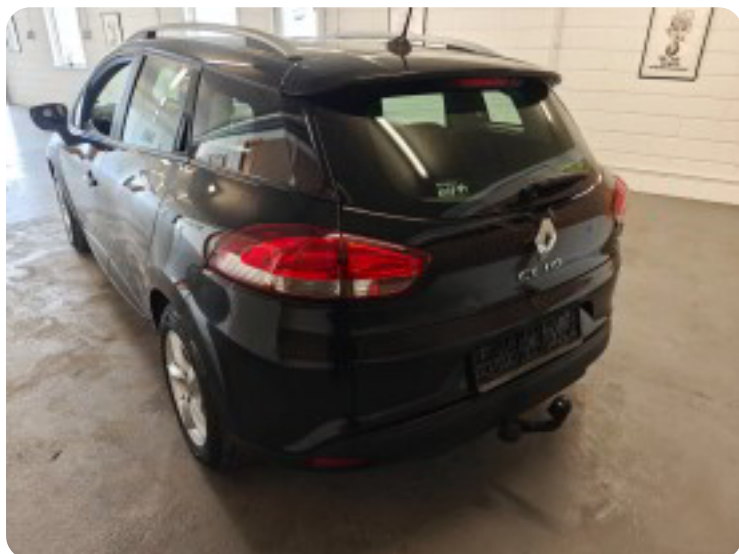

Specifikationer

Km
205.000

Km/l
22,2

1. registrering
Juni 2013

Modelår
2013

Nypris
DKK 183.399,-

HK / Nm
90 HK / 135 Nm

Type
St.car

0-100 km/t
12,2 sek

Tophastighed
185 km/t

Drivmiddel
Benzin

Trækjul
Forhjul

Tank
45 l

Grøn ejeravgift
DKK 780,- / årligt

Gear
Manuelt gear

Gear
5 gear

Renault Clio IV

TCe 90 Expression Sport Tourer

Solgt

Billeder (18)

Se flere billeder på: kjellerupbiler.dk/biler/renault-clio-iv-tce-90-expression-sport-tourer-vblpbvwhkfl

Udstyrsliste (24)

A

ABS bremses Aircondition Alufælge Anhængertræk Antispin