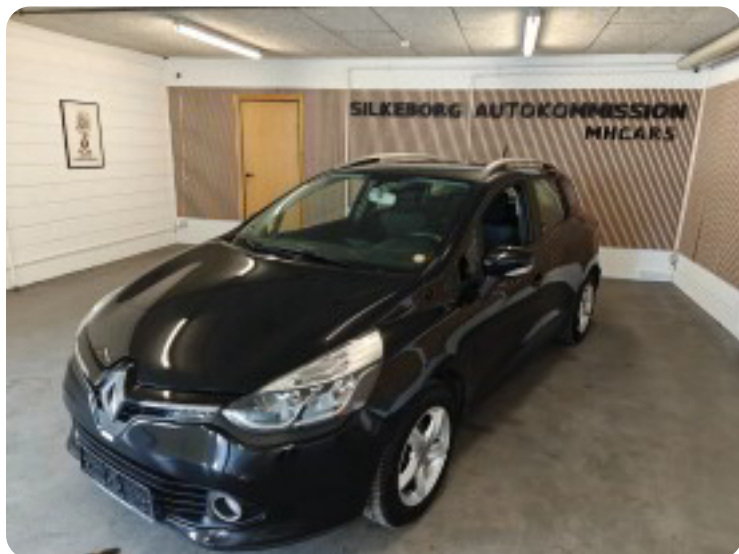

## Specifikationer

Km  
205.000

Km/l  
22,2

1. registrering  
Juni 2013

Modelår  
2013

Nypris  
DKK 183.399,-

HK / Nm  
90 HK / 135 Nm

Type  
St.car

0-100 km/t  
12,2 sek

Tophastighed  
185 km/t

Drivmiddel  
Benzin

Trækjul  
Forhjul

Tank  
45 l

Grøn ejeravgift  
DKK 780,- / årligt

Geartype  
Manuelt gear

Gear  
5 gear

## Renault Clio IV

TCe 90 Expression Sport Tourer

**Solgt**

## Billeder (18)

Se flere billeder på: [kjellerupbiler.dk/biler/renault-clio-iv-tce-90-expression-sport-tourer-vblpbvwhkfl](http://kjellerupbiler.dk/biler/renault-clio-iv-tce-90-expression-sport-tourer-vblpbvwhkfl)