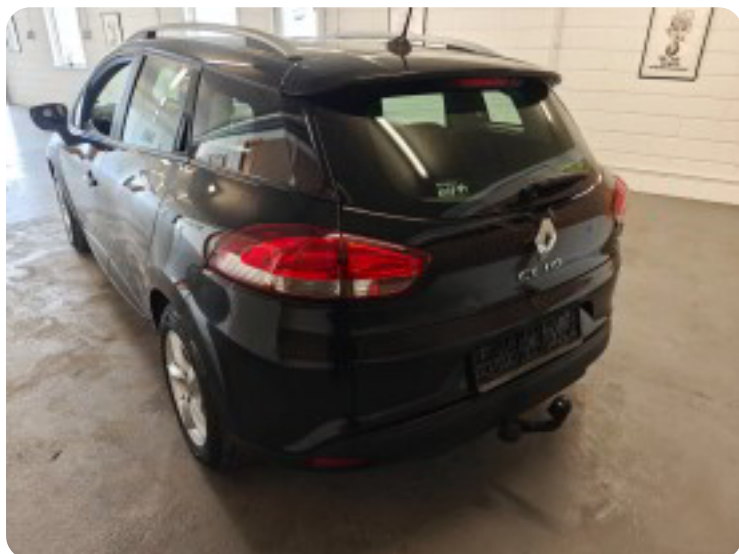

## Specifikationer

Km  
205.000

Km/l  
22,2

1. registrering  
Juni 2013

Modelår  
2013

Nypris  
DKK 183.399,-

HK / Nm  
90 HK / 135 Nm

Type  
St.car

0-100 km/t  
12,2 sek

Tophastighed  
185 km/t

Drivmiddel  
Benzin

Trækjul  
Forhjul

Tank  
45 l

Grøn ejeravgift  
DKK 780,- / årligt

Geartype  
Manuelt gear

Gear  
5 gear

## Renault Clio IV

TCe 90 Expression Sport Tourer

**Solgt**

## Billeder (18)

Se flere billeder på: [kjellerupbiler.dk/biler/renault-clio-iv-tce-90-expression-sport-tourer-vblpbvwhkfl](http://kjellerupbiler.dk/biler/renault-clio-iv-tce-90-expression-sport-tourer-vblpbvwhkfl)