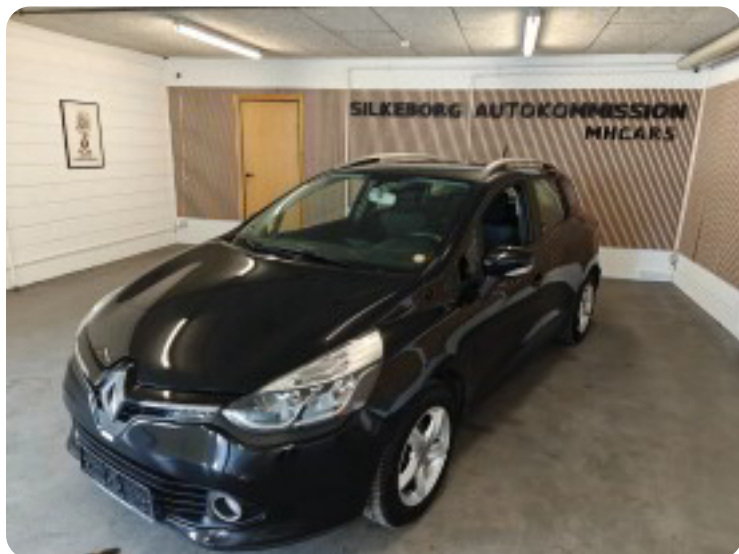

Specifikationer

Km
205.000

Km/l
22,2

1. registrering
Juni 2013

Modelår
2013

Nypris
DKK 183.399,-

HK / Nm
90 HK / 135 Nm

Type
St.car

0-100 km/t
12,2 sek

Tophastighed
185 km/t

Drivmiddel
Benzin

Trækjul
Forhjul

Tank
45 l

Grøn ejeravgift
DKK 780,- / årligt

Gear
Manuelt gear

Gear
5 gear

Renault Clio IV

TCe 90 Expression Sport Tourer

Solgt

Billeder (18)

Se flere billeder på: kjellerupbiler.dk/biler/renault-clio-iv-tce-90-expression-sport-tourer-vblpbvwhkfl

Udstyrsliste (24)

A

ABS bremses Aircondition Alufælge Anhængertræk Antispin