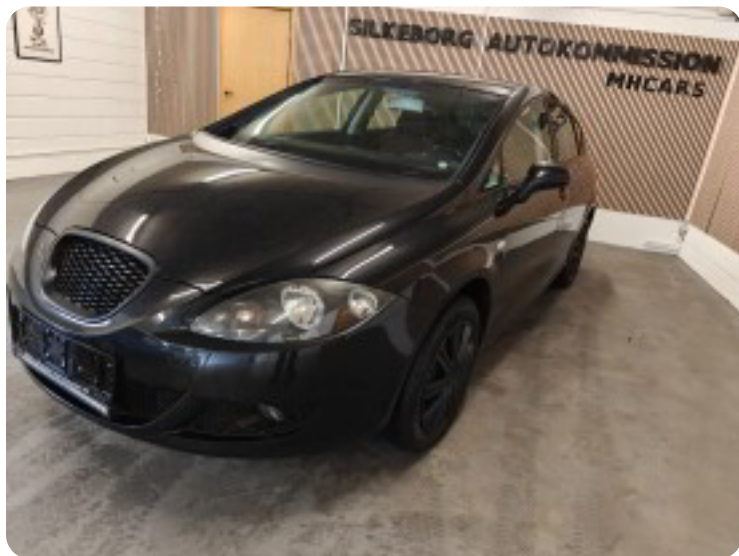

Specifikationer

Km
215.000

Km/l
13,2

1. registrering
Oktober 2007

Modelår
2007

Nypris
DKK 249.770,-

HK / Nm
102 HK / 148 Nm

Type
Halvkombi

0-100 km/t
11,7 sek

Tophastighed
184 km/t

Drivmiddel
Benzin

Trækjul
Forhjul

Tank
55 l

Grøn ejeravgift
DKK 5.100,- / årligt

Geartype
Manuelt gear

Gear
5 gear

Seat Leon

Stylance

Solgt

Billeder (18)

Se flere billeder på: kjellerupbiler.dk/biler/seat-leon-stylance-5uv6qxlzi1v

Udstyrsliste (18)

A

ABS bremsler Aftagelig anhængertræk Aircondition Antispin

I

Isofix

L

Læderrat

S

Servostyring Splitbagsæder Sportssæder Startspærre Stofsæder

T

Tonede ruder Tågelygter