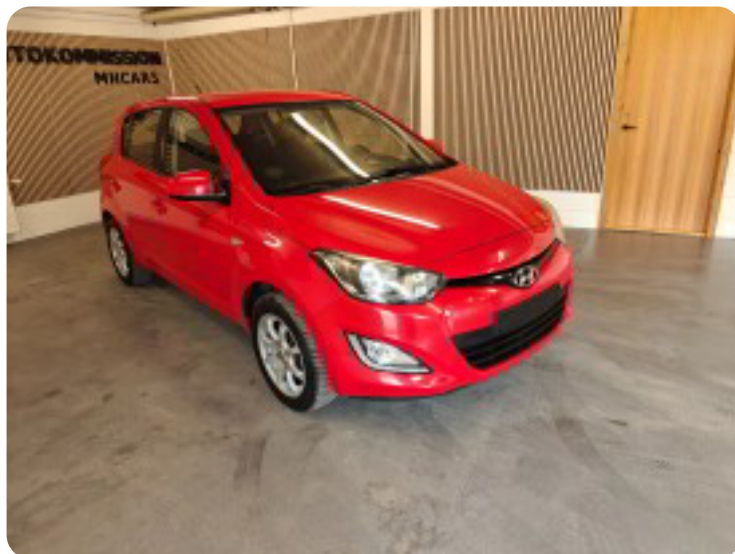

## Specifikationer

Km  
204.000

Km/l  
20,4

1. registrering  
April 2013

Modelår  
2013

Nypris  
DKK 142.997,-

HK / Nm  
82 HK / 121 Nm

Type  
Halvkombi

0-100 km/t  
12,7 sek

Tophastighed  
168 km/t

Drivmiddel  
Benzin

Trækjul  
Forhjul

Tank  
45 l

Grøn ejeravgift  
DKK 780,- / årligt

Gear  
Manuelt gear

Gear  
5 gear

## Hyundai i20

Comfort

**Solgt**

## Billeder (17)

Se flere billeder på: [kjellerupbiler.dk/biler/hyundai-i20-comfort-rm6vakfl1yg](http://kjellerupbiler.dk/biler/hyundai-i20-comfort-rm6vakfl1yg)