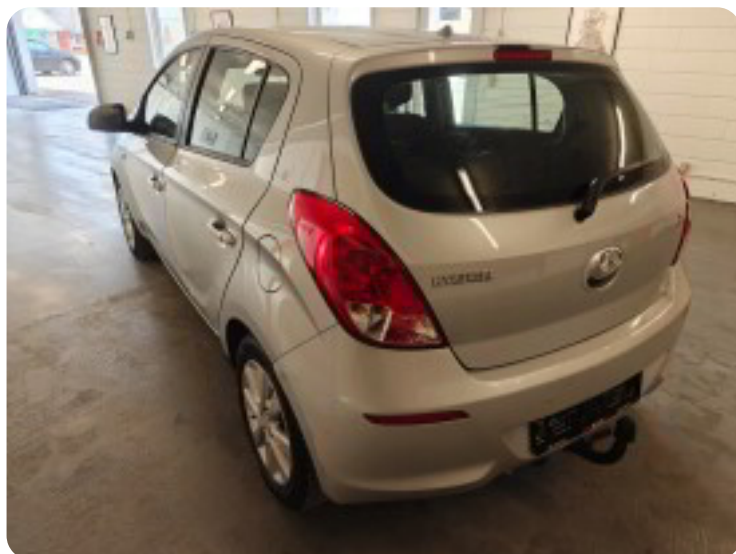

Specifikationer

Km
194.000

Km/l
20,4

1. registrering
Februar 2014

Modelår
2014

Nypris
DKK 142.997,-

HK / Nm
82 HK / 121 Nm

Type
Halvkombi

0-100 km/t
12,7 sek

Tophastighed
168 km/t

Drivmiddel
Benzin

Trækjul
Forhjul

Tank
45 l

Grøn ejeravgift
DKK 780,- / årligt

Geartype
Manuelt gear

Gear
5 gear

Hyundai i20

Comfort

Solgt

Billeder (17)

Se flere billeder på: kjellerupbiler.dk/biler/hyundai-i20-comfort-jng4raqf7ck

Udstyrsliste (19)

A

ABS bremses Aircondition Alufælge Anhængertræk Antispin AUX tilslutning