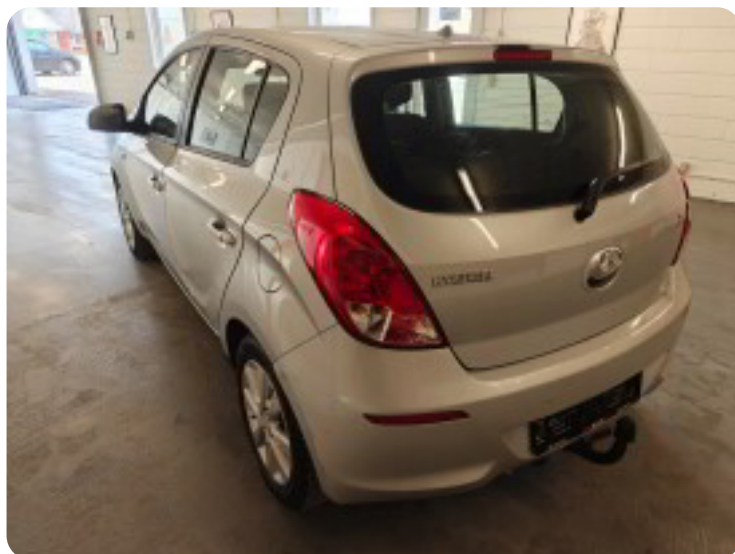

Specifikationer

Km
194.000

Km/l
20,4

1. registrering
Februar 2014

Modelår
2014

Nypris
DKK 142.997,-

HK / Nm
82 HK / 121 Nm

Type
Halvkombi

0-100 km/t
12,7 sek

Tophastighed
168 km/t

Drivmiddel
Benzin

Trækjul
Forhjul

Tank
45 l

Grøn ejerafgift
DKK 780,- / årligt

Geartype
Manuelt gear

Gear
5 gear

Hyundai i20

Comfort

Solgt

Billeder (17)

Se flere billeder på: kjellerupbiler.dk/biler/hyundai-i20-comfort-jng4raqf7ck

Udstyrsliste (19)

A

ABS bremsler Aircondition Alufælge Anhængertræk Antispin AUX tilslutning