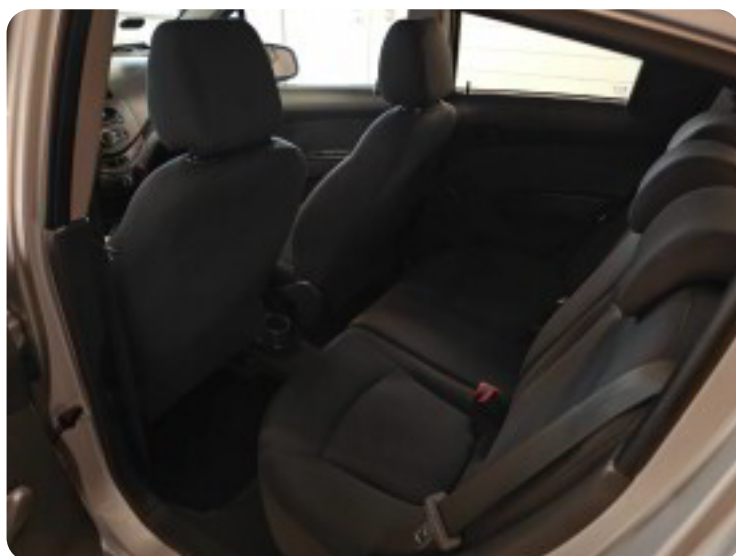

Chevrolet Spark

LS

Solgt

Billeder (18)

Se flere billeder på: kjellerupbiler.dk/biler/chevrolet-spark-ls-wayrzheljmc

Udstyrsliste (16)

A

ABS bremsler Alufælge Antispin AUX tilslutning