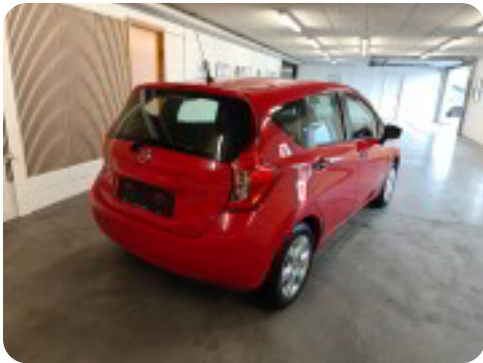

Billeder (18)

Se flere billeder på: kjellerupbiler.dk/biler/nissan-note-tekna-ln2kfssxzt