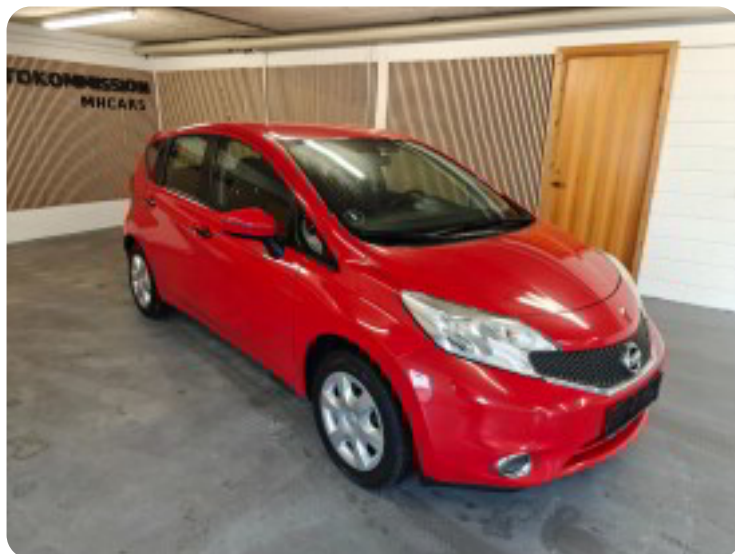

Specifikationer

Km
242.000

Km/l
21,3

1. registrering
Marts 2015

Modelår
2014

Nypris

HK / Nm
80 HK / 110 Nm

Type
Halvkombi

0-100 km/t
13,7 sek

Tophastighed
168 km/t

Drivmiddel
Benzin

Trækjul
Forhjul

Tank
41 l

Grøn ejeravgift
DKK 780,- / årligt

Geartype
Manuelt gear

Gear
5 gear

Nissan Note

Tekna

Solgt

Billeder (18)

Se flere billeder på: kjellerupbiler.dk/biler/nissan-note-tekna-ln2kfssxzt

Udstyrsliste (15)

A

ABS bremses Aircondition Antispin