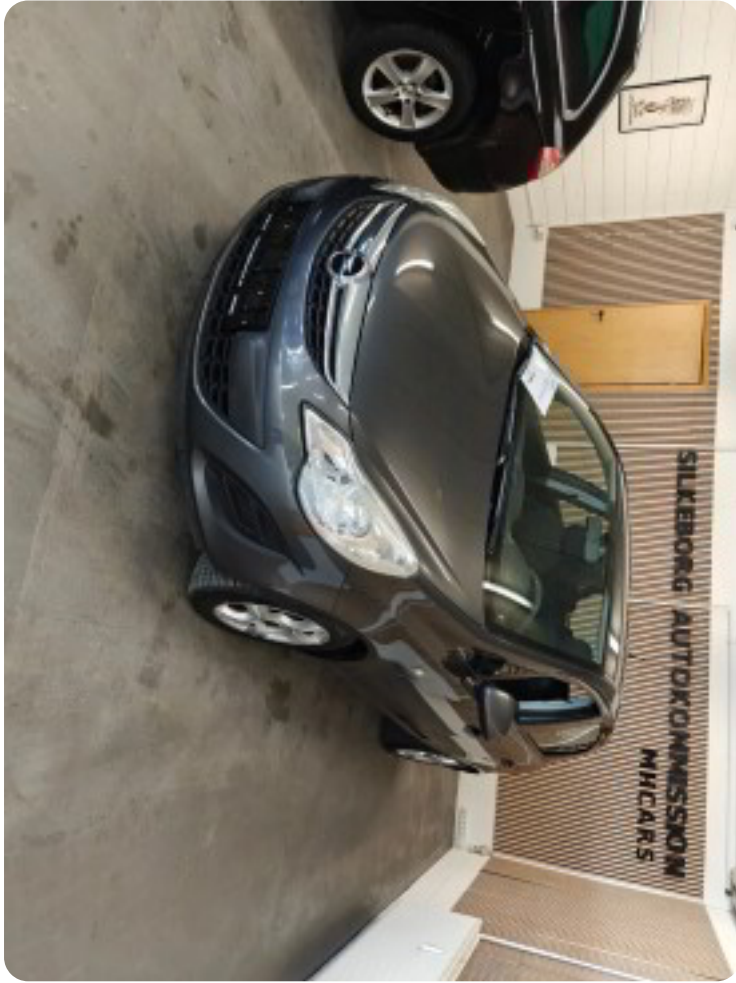

Specifikationer

Km
227.000

Km/l
20,0

1. registrering
November 2011

Modelår
2011

Nypris
DKK 134.951,-

HK / Nm
65 HK / 90 Nm

Type
Mikro

0-100 km/t
18,2 sek

Tophastighed
155 km/t

Drivmiddel
Benzin

Trækjul
Forhjul

Tank
45 l

Grøn ejeravgift
DKK 780,- / årligt

Gear
Manuelt gear

Gear
5 gear

Opel Corsa

12V Essentia

Solgt

Billeder (18)

Se flere billeder på: kjellerupbiler.dk/biler/opel-corsa-12v-essentia-1flc6dez7pn

Udstyrsliste (15)

A

ABS bremsler Alufælge Anhængertræk Antispin