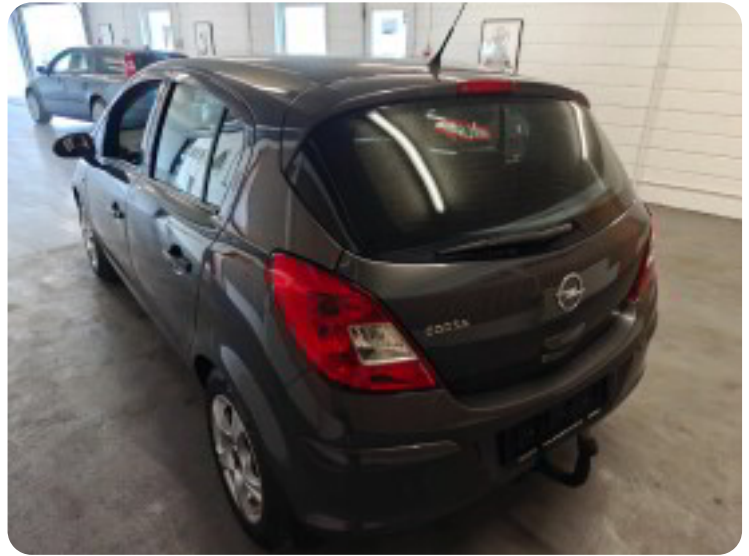

Specifikationer

Km
227.000

Km/l
20,0

1. registrering
November 2011

Modelår
2011

Nypris
DKK 134.951,-

HK / Nm
65 HK / 90 Nm

Type
Mikro

0-100 km/t
18,2 sek

Tophastighed
155 km/t

Drivmiddel
Benzin

Trækjul
Forhjul

Tank
45 l

Grøn ejeravgift
DKK 780,- / årligt

Gear
Manuelt gear

Gear
5 gear

Opel Corsa

12V Essentia

Solgt

Billeder (18)

Se flere billeder på: kjellerupbiler.dk/biler/opel-corsa-12v-essentia-1flc6dez7pn

Udstyrsliste (15)

A

ABS bremsler Alufælge Anhængertræk Antispin