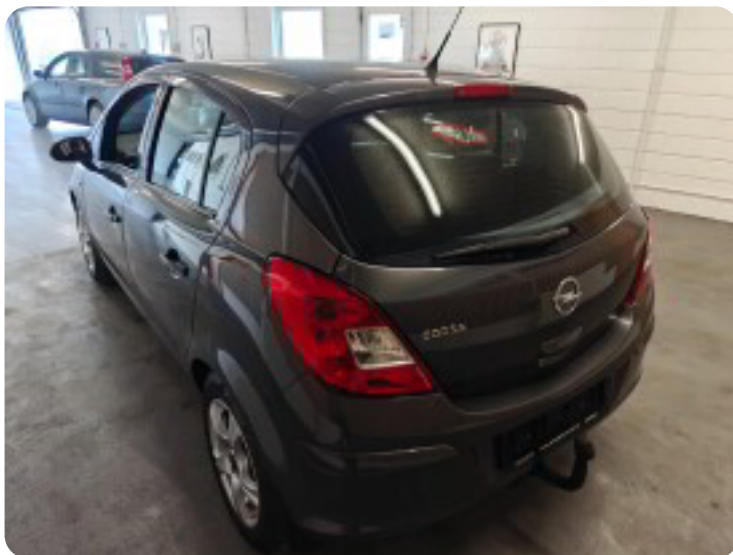

Specifikationer

Km
227.000

Km/l
20,0

1. registrering
November 2011

Modelår
2011

Nypris
DKK 134.951,-

HK / Nm
65 HK / 90 Nm

Type
Mikro

0-100 km/t
18,2 sek

Tophastighed
155 km/t

Drivmiddel
Benzin

Trækjul
Forhjul

Tank
45 l

Grøn ejeravgift
DKK 780,- / årligt

Gear
Manuelt gear

Gear
5 gear

Opel Corsa

12V Essentia

Solgt

Billeder (18)

Se flere billeder på: kjellerupbiler.dk/biler/opel-corsa-12v-essentia-1flc6dez7pn

Udstyrsliste (15)

A
ABS bremser Alufælge Anhængertræk Antispin

C
CD afspiller Centrallås