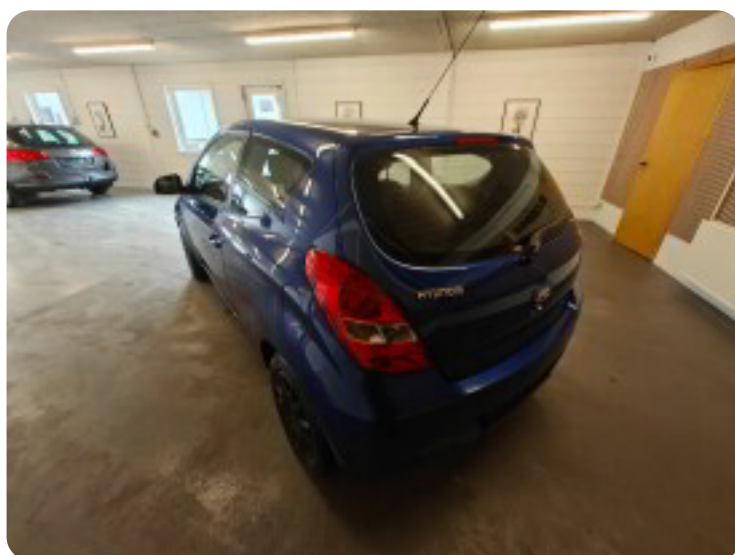

Specifikationer

Km
200.000

Km/l
19,6

1. registrering
September 2011

Modelår
2011

Nypris
DKK 114.996,-

HK / Nm
78 HK / 119 Nm

Type
Halvkombi

Hyundai i20

Classic

Solgt

Billeder (18)

Se flere billeder på: kjellerupbiler.dk/biler/hyundai-i20-classic-frbyjlqvjwa

Udstyrsliste (15)

A
ABS bremseser Aftagelig anhængertræk Antispin

C
CD afspiller Centrallås