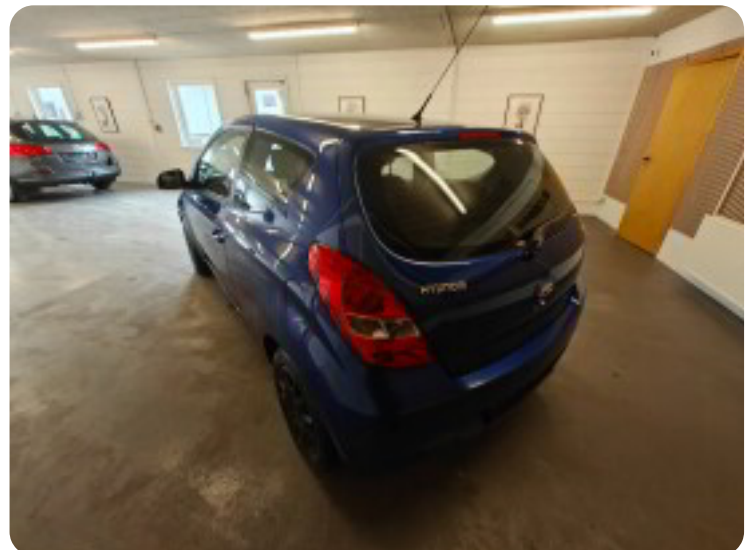

2011

Nypris

DKK 114.996,-

HK / Nm

78 HK / 119 Nm

Type

Halvkombi

0-100 km/t

Classic

Solgt

Billeder (18)

Se flere billeder på: kjellerupbiler.dk/biler/hyundai-i20-classic-frbyjlqvjwa

Udstyrsliste (15)

A
ABS bremseser Aftagelig anhængertræk Antispin

C
CD afspiller Centrallås

E
El-ruder