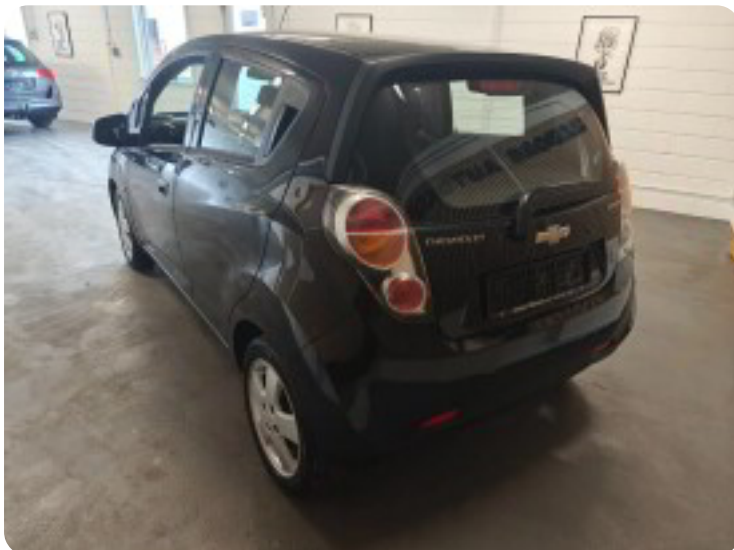

Billeder (17)

Se flere billeder på: kjellerupbiler.dk/biler/chevrolet-spark-ls-ywf1fm1i5cu