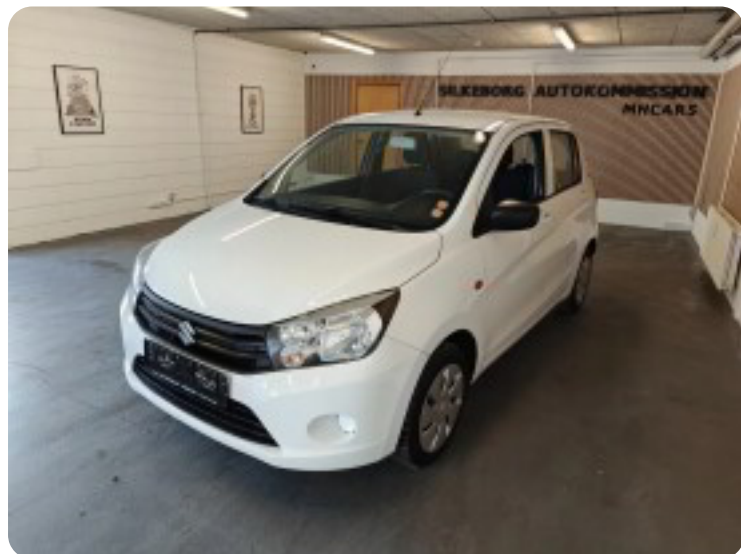

Specifikationer

Km
227.000

Km/l
23,3

1. registrering
April 2016

Modelår
2015

Nypris
DKK 89.987,-

HK / Nm
68 HK / 90 Nm

Type
Mikro

0-100 km/t
13,5 sek

Tophastighed
155 km/t

Drivmiddel
Benzin

Trækjul
Forhjul

Tank
35 l

Grøn ejeravgift
DKK 780,- / årligt

Geartype
Manuelt gear

Gear
5 gear

Suzuki Celerio

Comfort

Solgt

Billeder (16)

Se flere billeder på: kjellerupbiler.dk/biler/suzuki-celerio-comfort-dzxrddodewkn

Udstyrsliste (15)

A

ABS bremses Aircondition Antispin