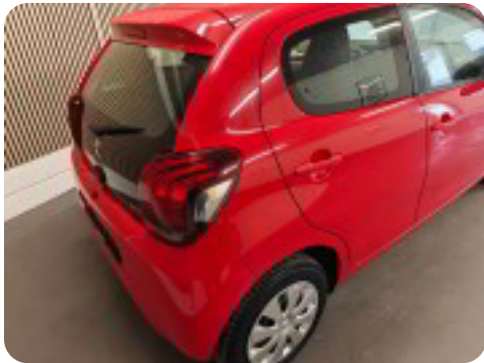

Specifikationer

Km
218.000

Km/l
26,3

1. registrering
Oktober 2015

Modelår
2015

Nypris
DKK 99.989,-

HK / Nm
69 HK / 95 Nm

Type
Mikro

0-100 km/t
14,3 sek

Tophastighed
157 km/t

Drivmiddel
Benzin

Trækjul
Forhjul

Tank
35 l

Grøn ejeravgift
DKK 780,- / årligt

Geartype
Manuelt gear

Gear
5 gear

Peugeot 108

e-VTi 69 Active

Solgt

Billeder (15)

Se flere billeder på: kjellerupbiler.dk/biler/peugeot-108-e-vti-69-active-5jmer2natjz

Udstyrsliste (19)

A

ABS bremsler Aircondition Antispin Armlæn AUX tilslutning