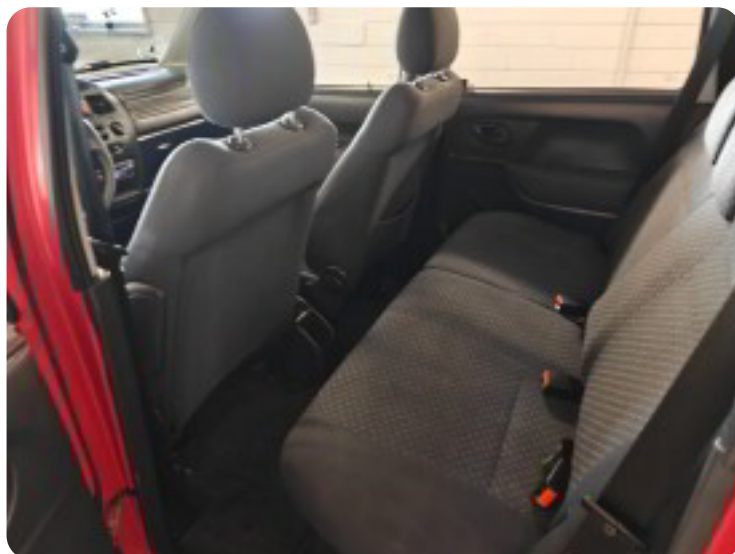

Billeder (15)

Se flere billeder på: kjellerupbiler.dk/biler/suzuki-wagon-r-gl-ggvcdgjecv3