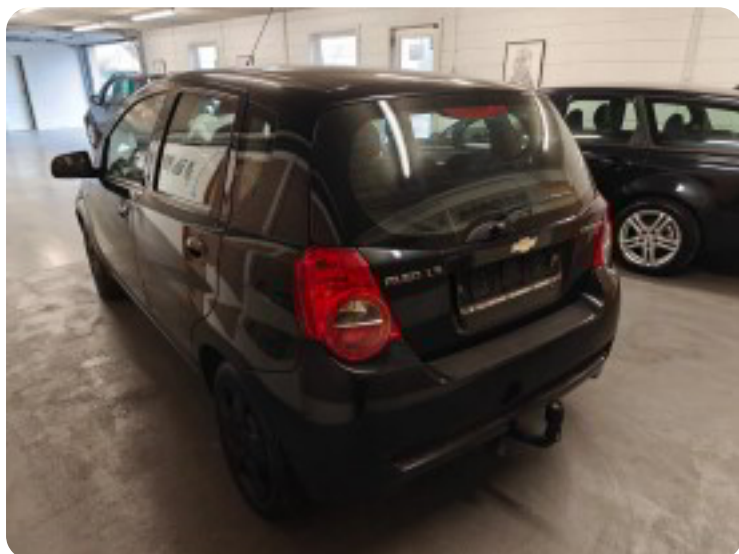

Specifikationer

Km
197.000

Km/l
18,2

1. registrering
Februar 2012

Modelår
2012

Nypris

HK / Nm
86 HK / 115 Nm

Type
Halvkombi

0-100 km/t
13,6 sek

Tophastighed
183 km/t

Drivmiddel
Benzin

Trækjul
Forhjul

Tank
46 l

Grøn ejeravgift
DKK 1.500,- / årligt

Geartype
Manuelt gear

Gear
5 gear

Chevrolet Aveo

LS

Solgt

Billeder (18)

Se flere billeder på: kjellerupbiler.dk/biler/chevrolet-aveo-ls-48vxdft4ww7

Udstyrsliste (16)

A
ABS bremsler Aircondition Antispin Armlæn

C
CD afspiller Centrallås