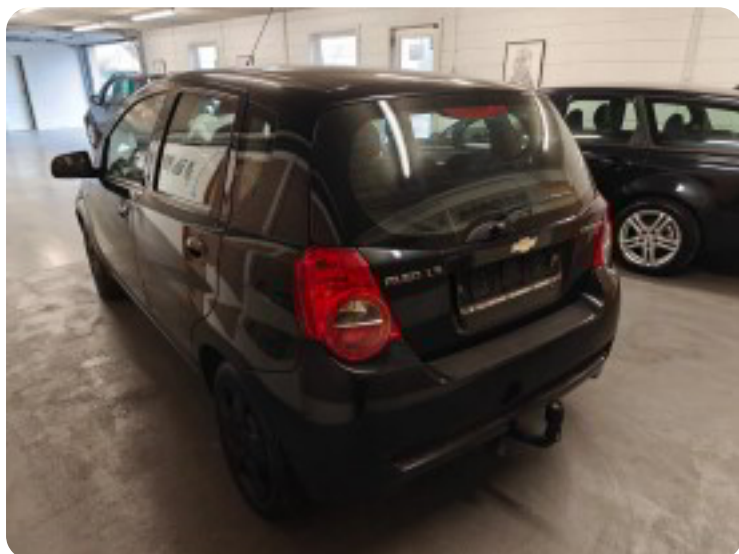

Specifikationer

Km
197.000

Km/l
18,2

1. registrering
Februar 2012

Modelår
2012

Nypris

HK / Nm
86 HK / 115 Nm

Type
Halvkombi

0-100 km/t
13,6 sek

Tophastighed
183 km/t

Drivmiddel
Benzin

Trækjul
Forhjul

Tank
46 l

Grøn ejeravgift
DKK 1.500,- / årligt

Gear
Manuelt gear

Gear
5 gear

Chevrolet Aveo

LS

Solgt

Billeder (18)

Se flere billeder på: kjellerupbiler.dk/biler/chevrolet-aveo-ls-48vxdft4ww7

Udstyrsliste (16)

A
ABS bremsler Aircondition Antispin Armlæn

C
CD afspiller Centrallås