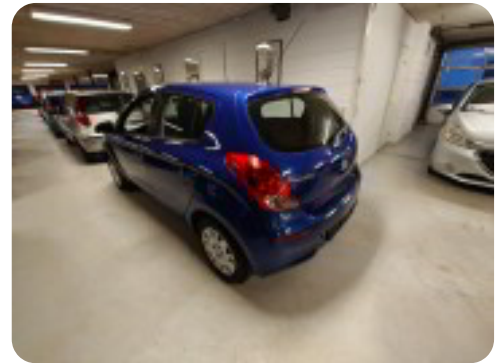

Specifikationer

Km
241.000

Km/l
20,4

1. registrering
Februar 2013

Modelår
2013

Nypris
DKK 134.996,-

HK / Nm
82 HK / 121 Nm

Type
Halvkombi

Hyundai i20

Classic XTR+

Solgt

Billeder (9)

Se flere billeder på: kjellerupbiler.dk/biler/hyundai-i20-classic-xtr--aexteixbbh

Udstyrsliste (15)

A

ABS bremses Aircondition Antispin