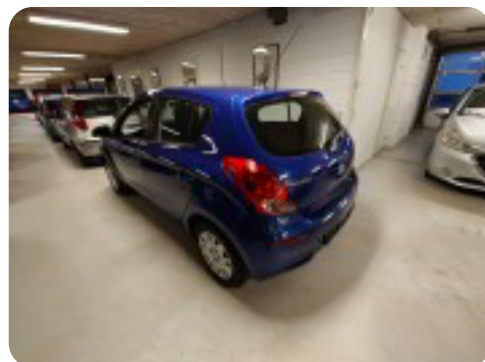

Hyundai i20

Classic XTR+

Solgt

Billeder (9)

Se flere billeder på: kjellerupbiler.dk/biler/hyundai-i20-classic-xtr--aexteixbbh

Udstyrsliste (15)

A

ABS bremses Aircondition Antispin