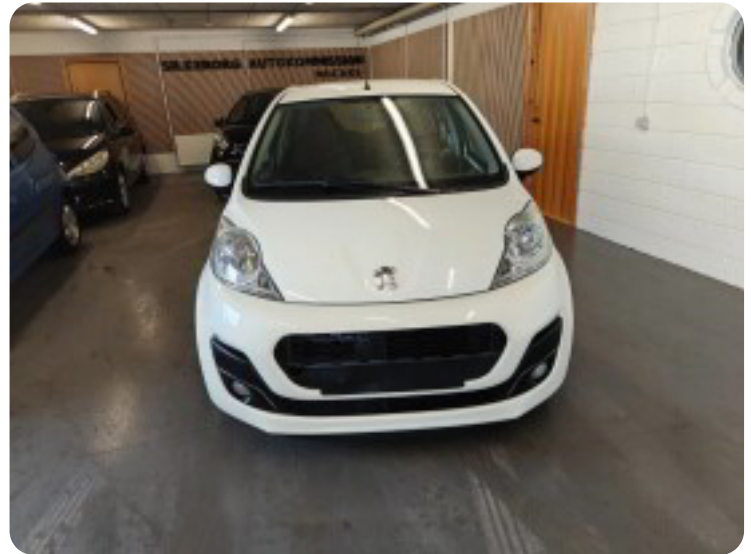

Billeder (18)

Se flere billeder på: kjellerupbiler.dk/biler/peugeot-107-champion-air-jvbzrlrz7a