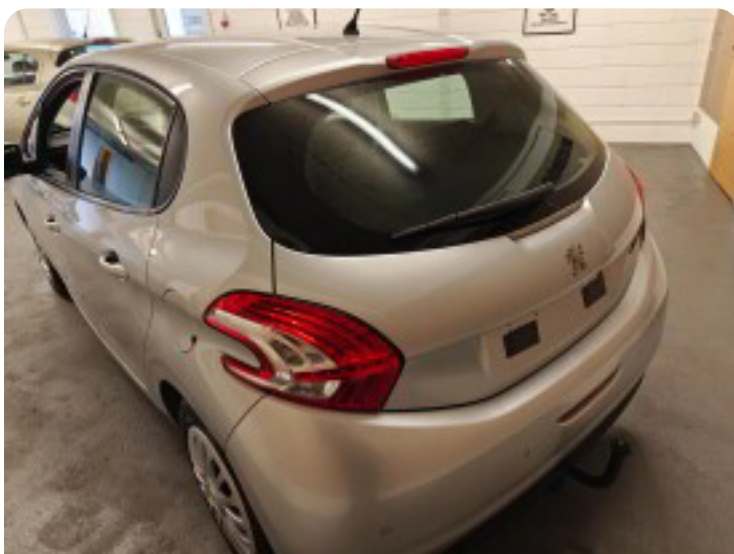

Peugeot 208

e-HDi 92 Active

Solgt

Grøn ejeravgift
DKK 2.640,- / årligt

Gearstype
Manuelt gear

Gear
5 gear

Billeder (18)

OnePlus 12

HASSELBLAD
23mm 81.6 1/190x 150648

OnePlus 12

HASSELBLAD
23mm 81.6 1/190x 150648

OnePlus 12

HASSELBLAD
23mm 81.6 1/190x 150648

OnePlus 12

HASSELBLAD
23mm 81.6 1/190x 150648

OnePlus 12

HASSELBLAD
23mm 81.6 1/190x 150648

OnePlus 12

HASSELBLAD
23mm 81.6 1/190x 150648

OnePlus 12

HASSELBLAD
23mm 81.6 1/190x 150648

Se flere billeder på: kjellerupbiler.dk/biler/peugeot-208-e-hdi-92-active-zaddfgiowk