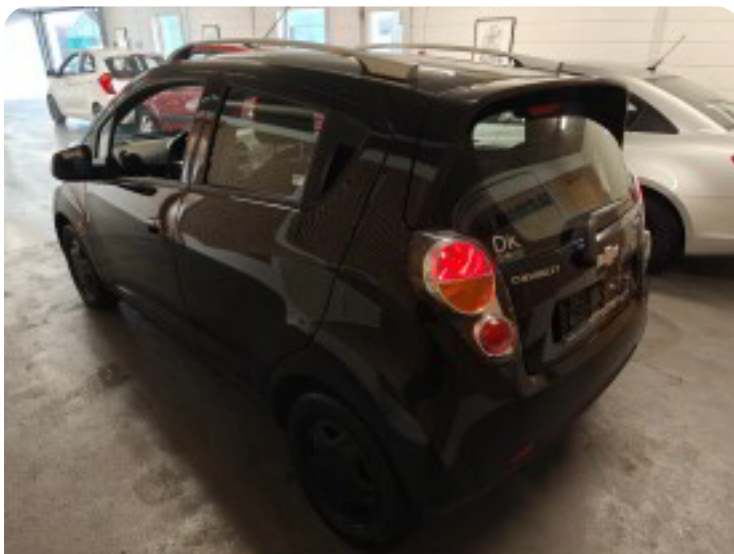

**OnePlus 12****HASSELBLAD**

● 23mm f/1.6 1/100s ISO800

Specifikationer

Km
188.000Km/l
20,01. registrering
Januar 2012Modelår
2012Nypris
DKK 123.996,-HK / Nm
82 HK / 111 NmType
Mikro0-100 km/t
12,1 sekTophastighed
164 km/tDrivmiddel
BenzinTrækjul
ForhjulTank
35 l

Chevrolet Spark

LS

Solgt

Grøn ejeravgift
DKK 780,- / årligt

Geartype
Manuelt gear

Gear
5 gear

Billeder (18)

OnePlus 12

HASSELBLAD
25mm 91.6 1100s 60906

OnePlus 12

HASSELBLAD
25mm 91.6 1100s 601806

OnePlus 12

HASSELBLAD
25mm 91.6 1100s 602006

OnePlus 12

HASSELBLAD
25mm 91.6 1100s 602006

OnePlus 12

HASSELBLAD
25mm 91.6 1100s 602006

OnePlus 12

HASSELBLAD
25mm 91.6 1100s 60506

OnePlus 12

HASSELBLAD
25mm 91.6 1100s 1501256

Se flere billeder på: kjellerupbiler.dk/biler/chevrolet-spark-ls-ycuclvvyapq

Udstyrsliste (15)