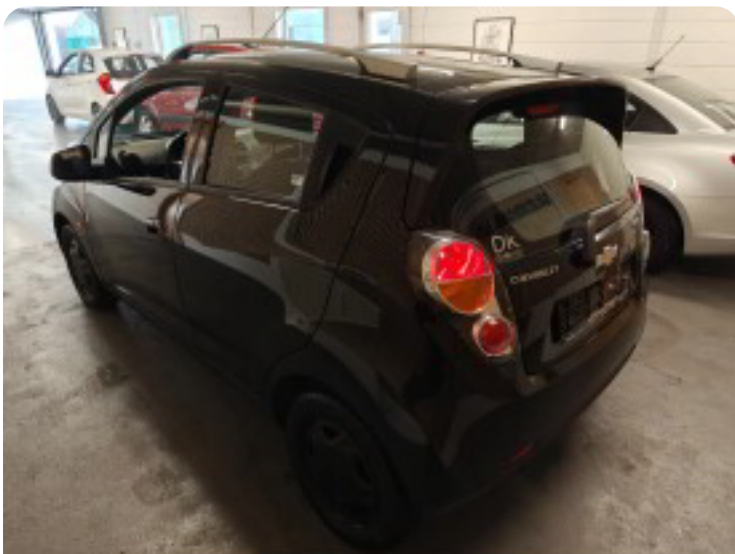

**OnePlus 12****HASSELBLAD**

● 23mm f/1.6 1/100s ISO800

Specifikationer

Km
188.000Km/l
20,01. registrering
Januar 2012Modelår
2012Nypris
DKK 123.996,-HK / Nm
82 HK / 111 NmType
Mikro0-100 km/t
12,1 sekTophastighed
164 km/tDrivmiddel
BenzinTrækjul
ForhjulTank
35 l

Chevrolet Spark

LS

Solgt

Grøn ejeravgift
DKK 780,- / årligt

Geartype
Manuelt gear

Gear
5 gear

Billeder (18)

OnePlus 12

HASSELBLAD
25mm 91.6 106 60206

OnePlus 12

HASSELBLAD
25mm 91.6 1100x 60506

OnePlus 12

HASSELBLAD
25mm 91.6 1100x 601256

Se flere billeder på: kjellerupbiler.dk/biler/chevrolet-spark-ls-ycuclvvyapq

Udstyrsliste (15)