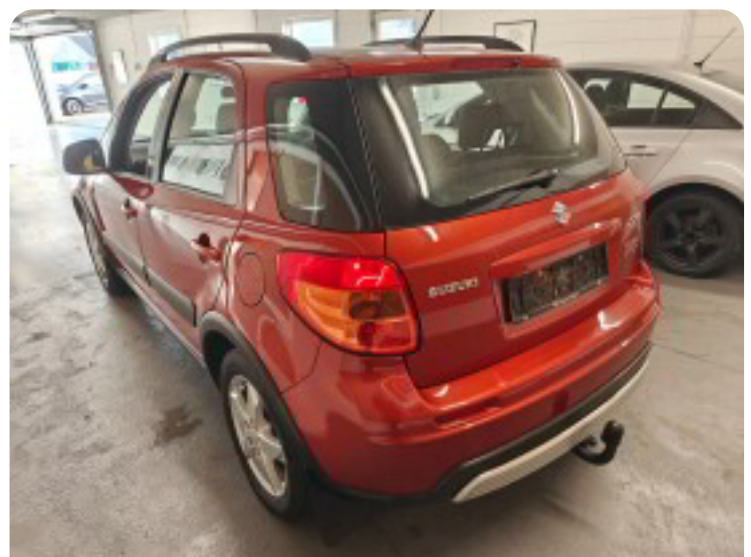

OnePlus 12

HASSELBLAD

● 23mm f/1.6 1/100s ISO500

Specifikationer

Km
251.000

Km/l
14,7

1. registrering
Juli 2007

Modelår
2007

Suzuki SX4

GL-J

Solgt

Grøn ejeravgift
DKK 3.680,- / årligt

Geartype
Manuelt gear

Gear
5 gear

Billeder (18)

OnePlus 12

HASSELBLAD
23mm 01.6 1190x 05000

OnePlus 12

HASSELBLAD
23mm 01.6 1190x 05000

OnePlus 12

HASSELBLAD
23mm 01.6 1190x 05000

OnePlus 12

HASSELBLAD
23mm 01.6 1190x 05000

OnePlus 12

HASSELBLAD
23mm 01.6 1190x 05000

OnePlus 12

HASSELBLAD
23mm 01.6 1190x 05000

OnePlus 12

HASSELBLAD
23mm 01.6 1190x 05000

Se flere billeder på: kjellerupbiler.dk/biler/suzuki-sx4-gl-j-gphnmk7cpmt

Udstyrsliste (15)