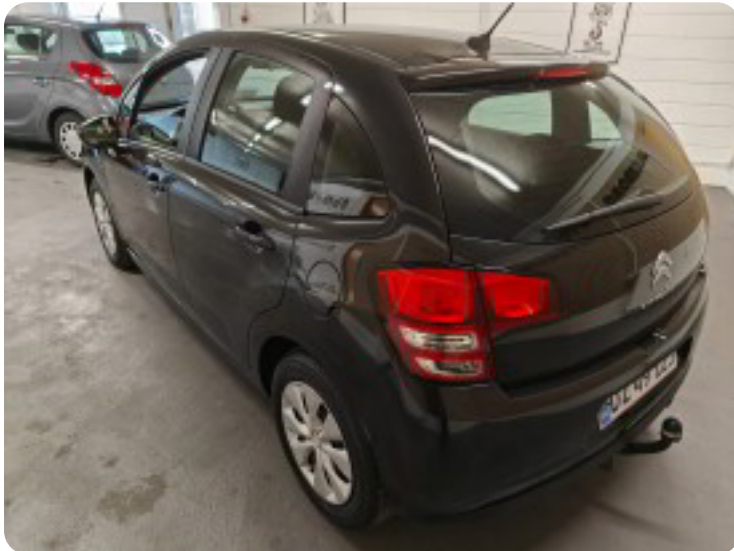

## Specifikationer

Km  
321.000

Km/l  
23,8

1. registrering  
Marts 2010

Modelår  
2010

Nypris

HK / Nm  
70 HK / 160 Nm

Type  
Halvkombi

0-100 km/t  
16,0 sek

Tophastighed  
162 km/t

Drivmiddel  
Diesel

Trækjul  
Forhjul

Tank  
50 l

Grøn ejeravgift  
DKK 3.620,- / årligt

Gearstype  
Manuelt gear

Gear  
5 gear

## Citroën C3

HDi Dynamique

**Solgt**

## Billeder (18)

Se flere billeder på: [kjellerupbiler.dk/biler/citroen-c3-hdi-dynamique-7mhdqggkak](http://kjellerupbiler.dk/biler/citroen-c3-hdi-dynamique-7mhdqggkak)